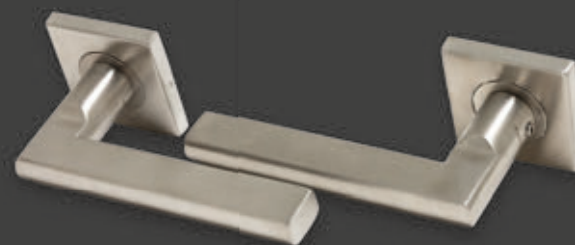

■ Ручка комбинированная

■ Раздельная ручка Inox
на квадратном основании

Trim 229.5 x 230.0 mm

ДВЕРНЫЕ РУЧКИ

■ Ручка Арес HP 0204-Инох
нержавейка

■ Ручка на планке

■ Ручка на планке Siba Bari

■ Ручка скоба
квадрат 1200 мм