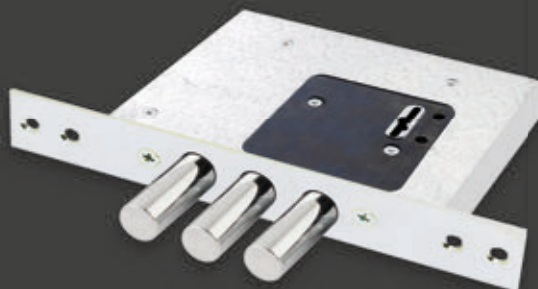

Securemme 20.19