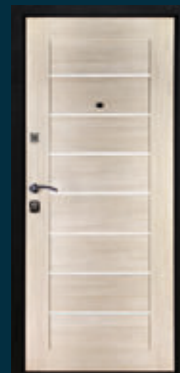

Trim 229.5 x 230.0 mm

СЕРИЯ ДВЕРНОЙ КОНСТРУКТОР

Квартира в стиле

6 вариантов
внутренних панелей

12 вариантов
вставок МДФ

2 контура
уплотнения

Утепление
полотна и коробки

Установка: квартира

ВАРИАНТЫ ВНУТРЕННИХ ПАНЕЛЕЙ МДФ

P7 - 16мм