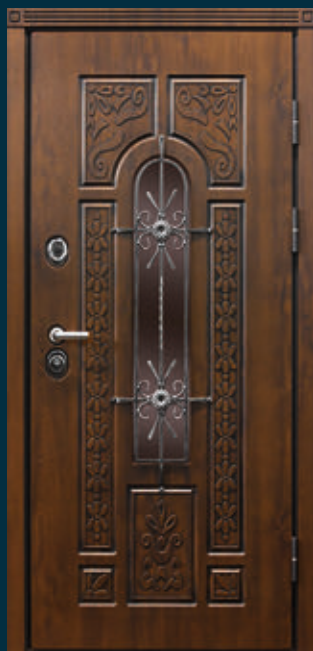

ВЕЖА 4 3D

Внешняя сторона:

МДФ 16 мм уличного исполнения
фрез. P026 ■ цвет «Дуб темный» УФ
черная патина+лак

Внутренняя сторона:

МДФ 10 мм
фрез. P038 ■ цвет «Дуб темный» УФ

Решетка: Дб ■ цвет «кузнечная краска+
патина серебро»

Цвет коробки: тефлон черный

Фурнитура: замок Гардиан 15.12
накладки Cgit ■ броненакладка овальная
раздельная ручка

Стеклопакет: бронза в массе с напылением

* Возможно искажение цвета дверей, смотрите оригинальные образцы.