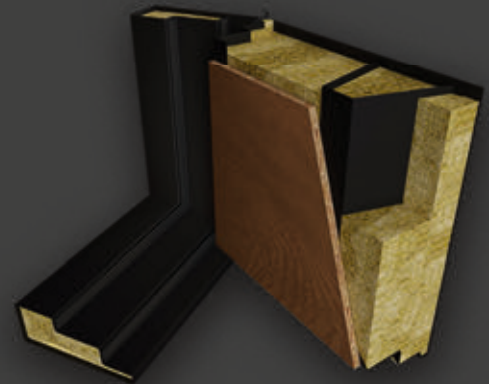

■ Конструкция «Делюкс»

Конструкция «Делюкс» с толщиной полотна от 86 мм и коробки от 118 мм (в зависимости от отделки) обеспечивает высокую звуко- и теплоизоляцию. 2 контура уплотнения конструкции способствуют надежной герметизации двери.

Толщина полотна от 86 мм, в зависимости от отделки;
толщина коробки от 118 мм, в зависимости от отделки.