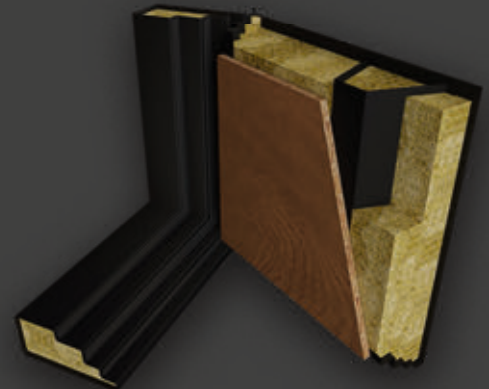

■ 4-х уступчатая конструкция (3 контура уплотнения)

Конструкция с 3 контурами уплотнения обеспечивает максимальную шумо- и теплозащиту, препятствует проникновению посторонних запахов и сквозняков.

Толщина полотна от 70 мм, в зависимости от отделки;
толщина коробки от 104 мм, в зависимости от отделки.