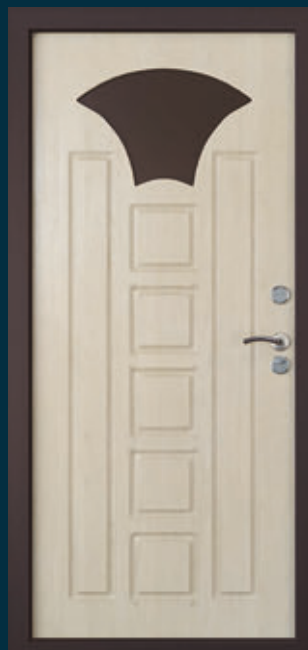

Внутренняя сторона

ВЕЗУВИЙ

Внешняя сторона:

МДФ 10 мм уличного исполнения
фрез. P783 ■ цвет «Орех темный» УФ

Внутренняя сторона:

МДФ 8 мм
фрез. P783 ■ цвет «Экодуб» Файн

Решетка: : Д21 ■ цвет «кузнечная краска»
патина серебро»

Цвет коробки: тефлон коричневый

Фурнитура: Гардиан 15.12 плюс

Стеклопакет: бронза в массе с напылением