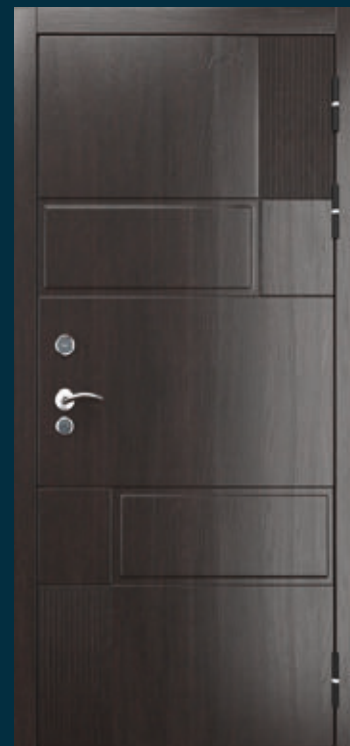

Цвет коробки: тефлон черный

Фурнитура: комплект Гардиан
15.12 плюс

Люкс 2

Внешняя сторона:

МДФ 8 мм
фрез. Р615
цвет «Венге распил кофе»

Цвет коробки: тефлон черный

Фурнитура: комплект Гардиан
15.12 плюс

Люкс 3