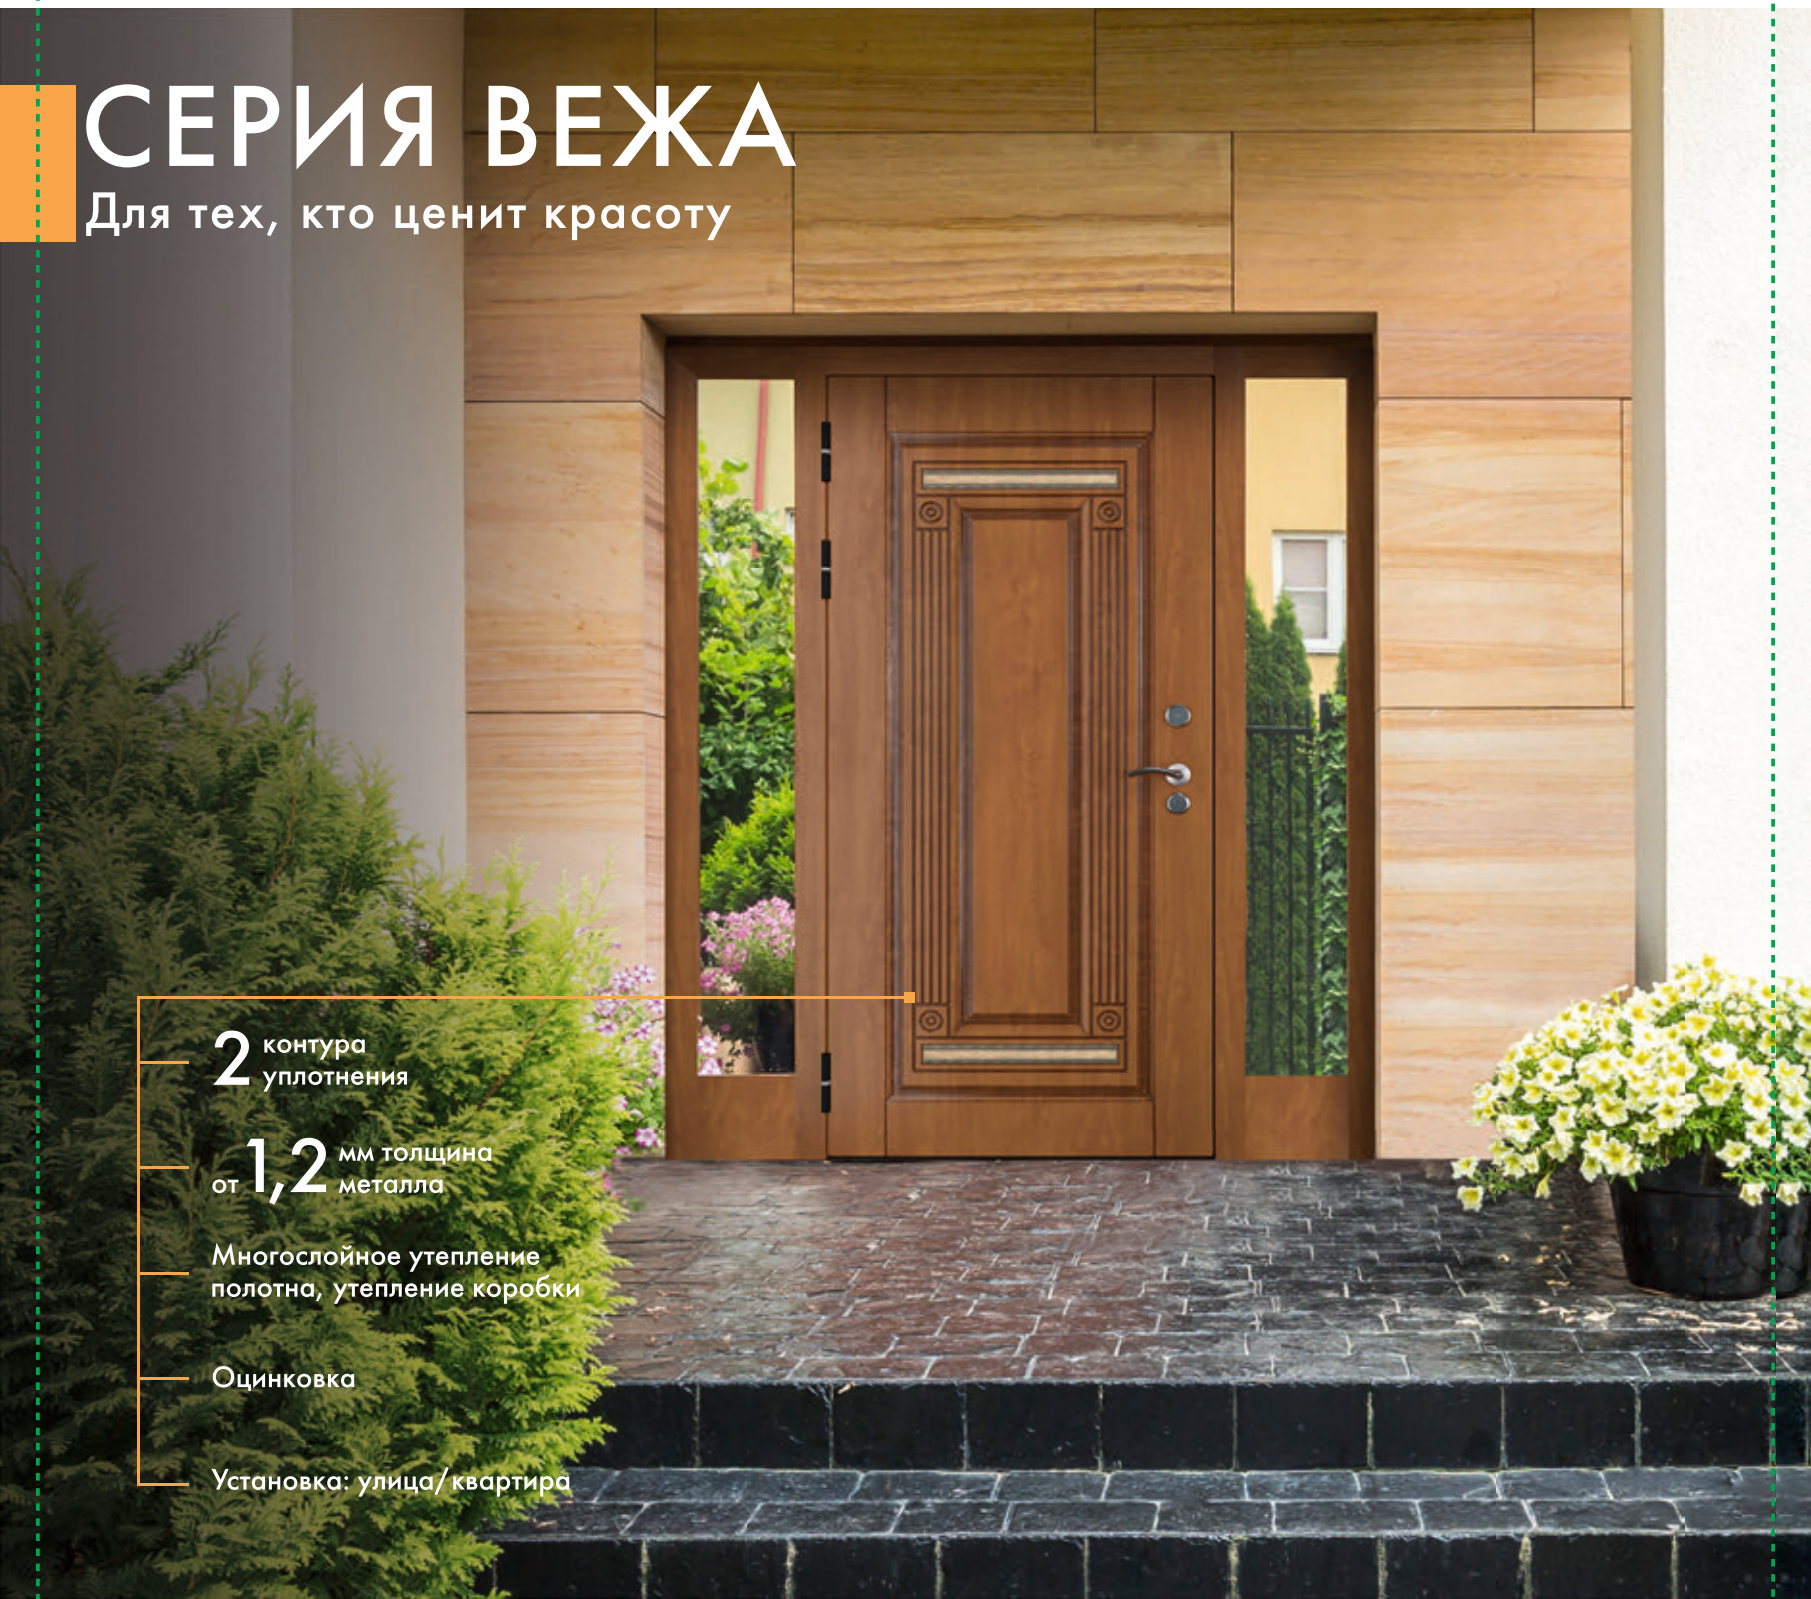

Trim 229.5 x 230.0 mm

СЕРИЯ ВЕЖА

Для тех, кто ценит красоту

2 контура
уплотнения

от 1,2 мм толщина
металла

Многослойное утепление
полотна, утепление коробки

Оцинковка

Установка: улица/квартира