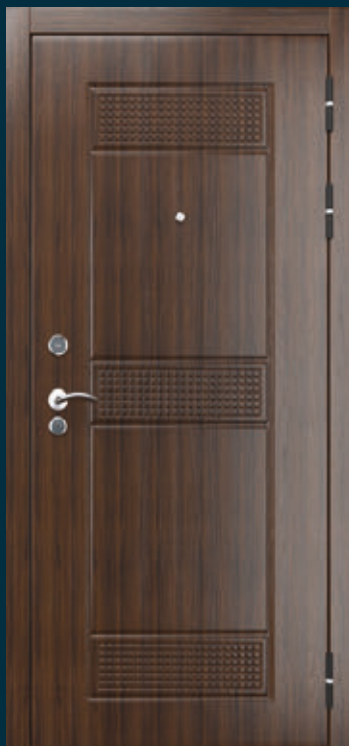

P7 - 16мм

P9 - 16мм

P14 - 6мм

P15 - 6мм

Trim 229.5 x 230.0 mm

Люкс 1

Внешняя сторона:

МДФ 8 мм
фрез. Р605
цвет «Экоорех темный»
Файн