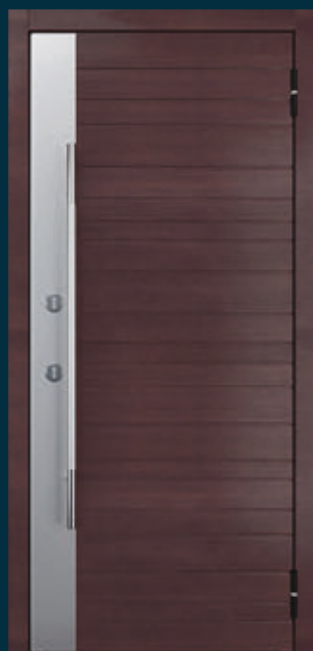

INOX S-18

NEW

Внешняя сторона:

МДФ 10 мм уличного исполнения
фрез. Inox-18
цвет «Эковенге горизонт» Файн
вставка из нержавеющей стали

Внутренняя сторона:

МДФ 10мм
фрез. Inox-18
цвет «Эковенге горизонт» Файн
вставка из нержавеющей стали

Цвет коробки: тефлон черный

Фурнитура: База 2

* Возможно искажение цвета дверей, смотрите оригинальные образцы.