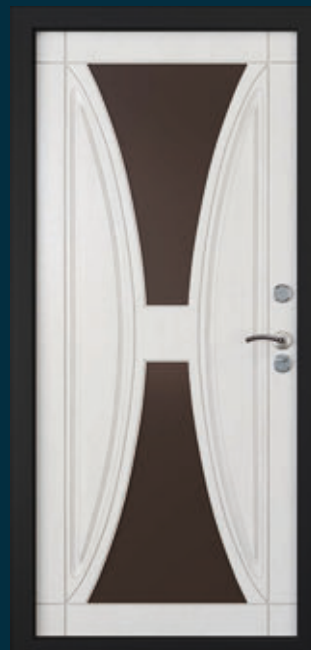

КАЛИПСО

Внешняя сторона:

МДФ 10 мм уличного исполнения
фрез. P781 ■ цвет «Махагон» УФ

Внутренняя сторона:

МДФ 8 мм
фрез. P781 ■ цвет «Ясень белый эмаль»

Решетка: Д12 ■ цвет «кузнечная краска+
пatina серебро

Цвет коробки: тефлон черный

Фурнитура: Гардиан 15.12 плюс

Стеклопакет: бронза в массе с напылением

* Возможно искажение цвета дверей, смотрите оригинальные образцы.