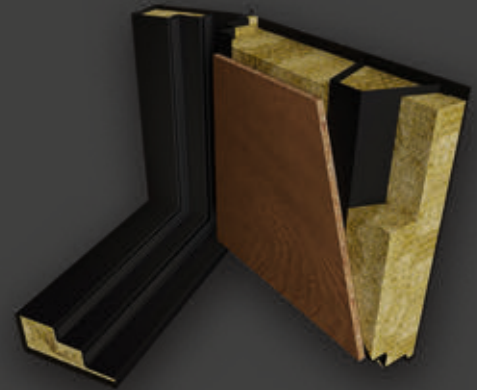

Толщина полотна от 58 мм, в зависимости от отделки;
толщина коробки от 98 мм, в зависимости от отделки.

■ 4-х уступчатая конструкция (3 контура уплотнения)

Конструкция с 3 контурами уплотнения обеспечивает максимальную шумо- и теплозащиту, препятствует проникновению посторонних запахов и сквозняков.