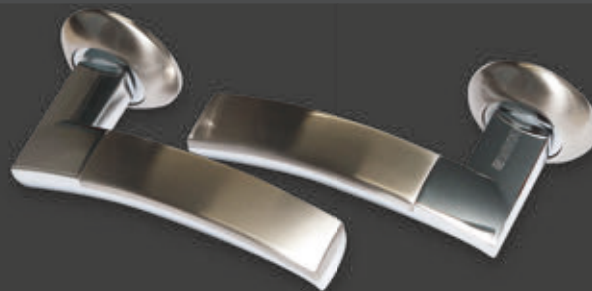

Кале плюс серия 200

CRIT

Trim 229.5 x 230.0 mm

ДВЕРНЫЕ РУЧКИ

■ Крит 6690 NO KEY

■ Раздельная ручка Аккорд
(круглое основание)

■ Раздельная ручка Джаз
(квадратное основание)

■ Раздельная ручка «Аналог Рава»