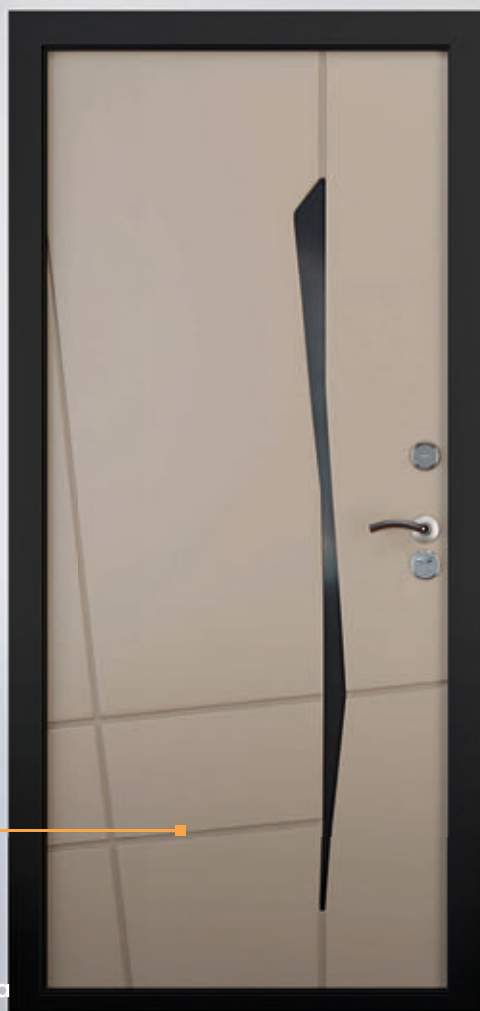

Цвет коробки: шагреня «8019»

Фурнитура: Гардиан 15.12 плюс

* Возможно искажение цвета дверей, смотрите оригинальные образцы.

Trim 229.5 x 230.0 mm

СЕРИЯ PLAT

Утонченность в каждой детали

2 контура
уплотнения