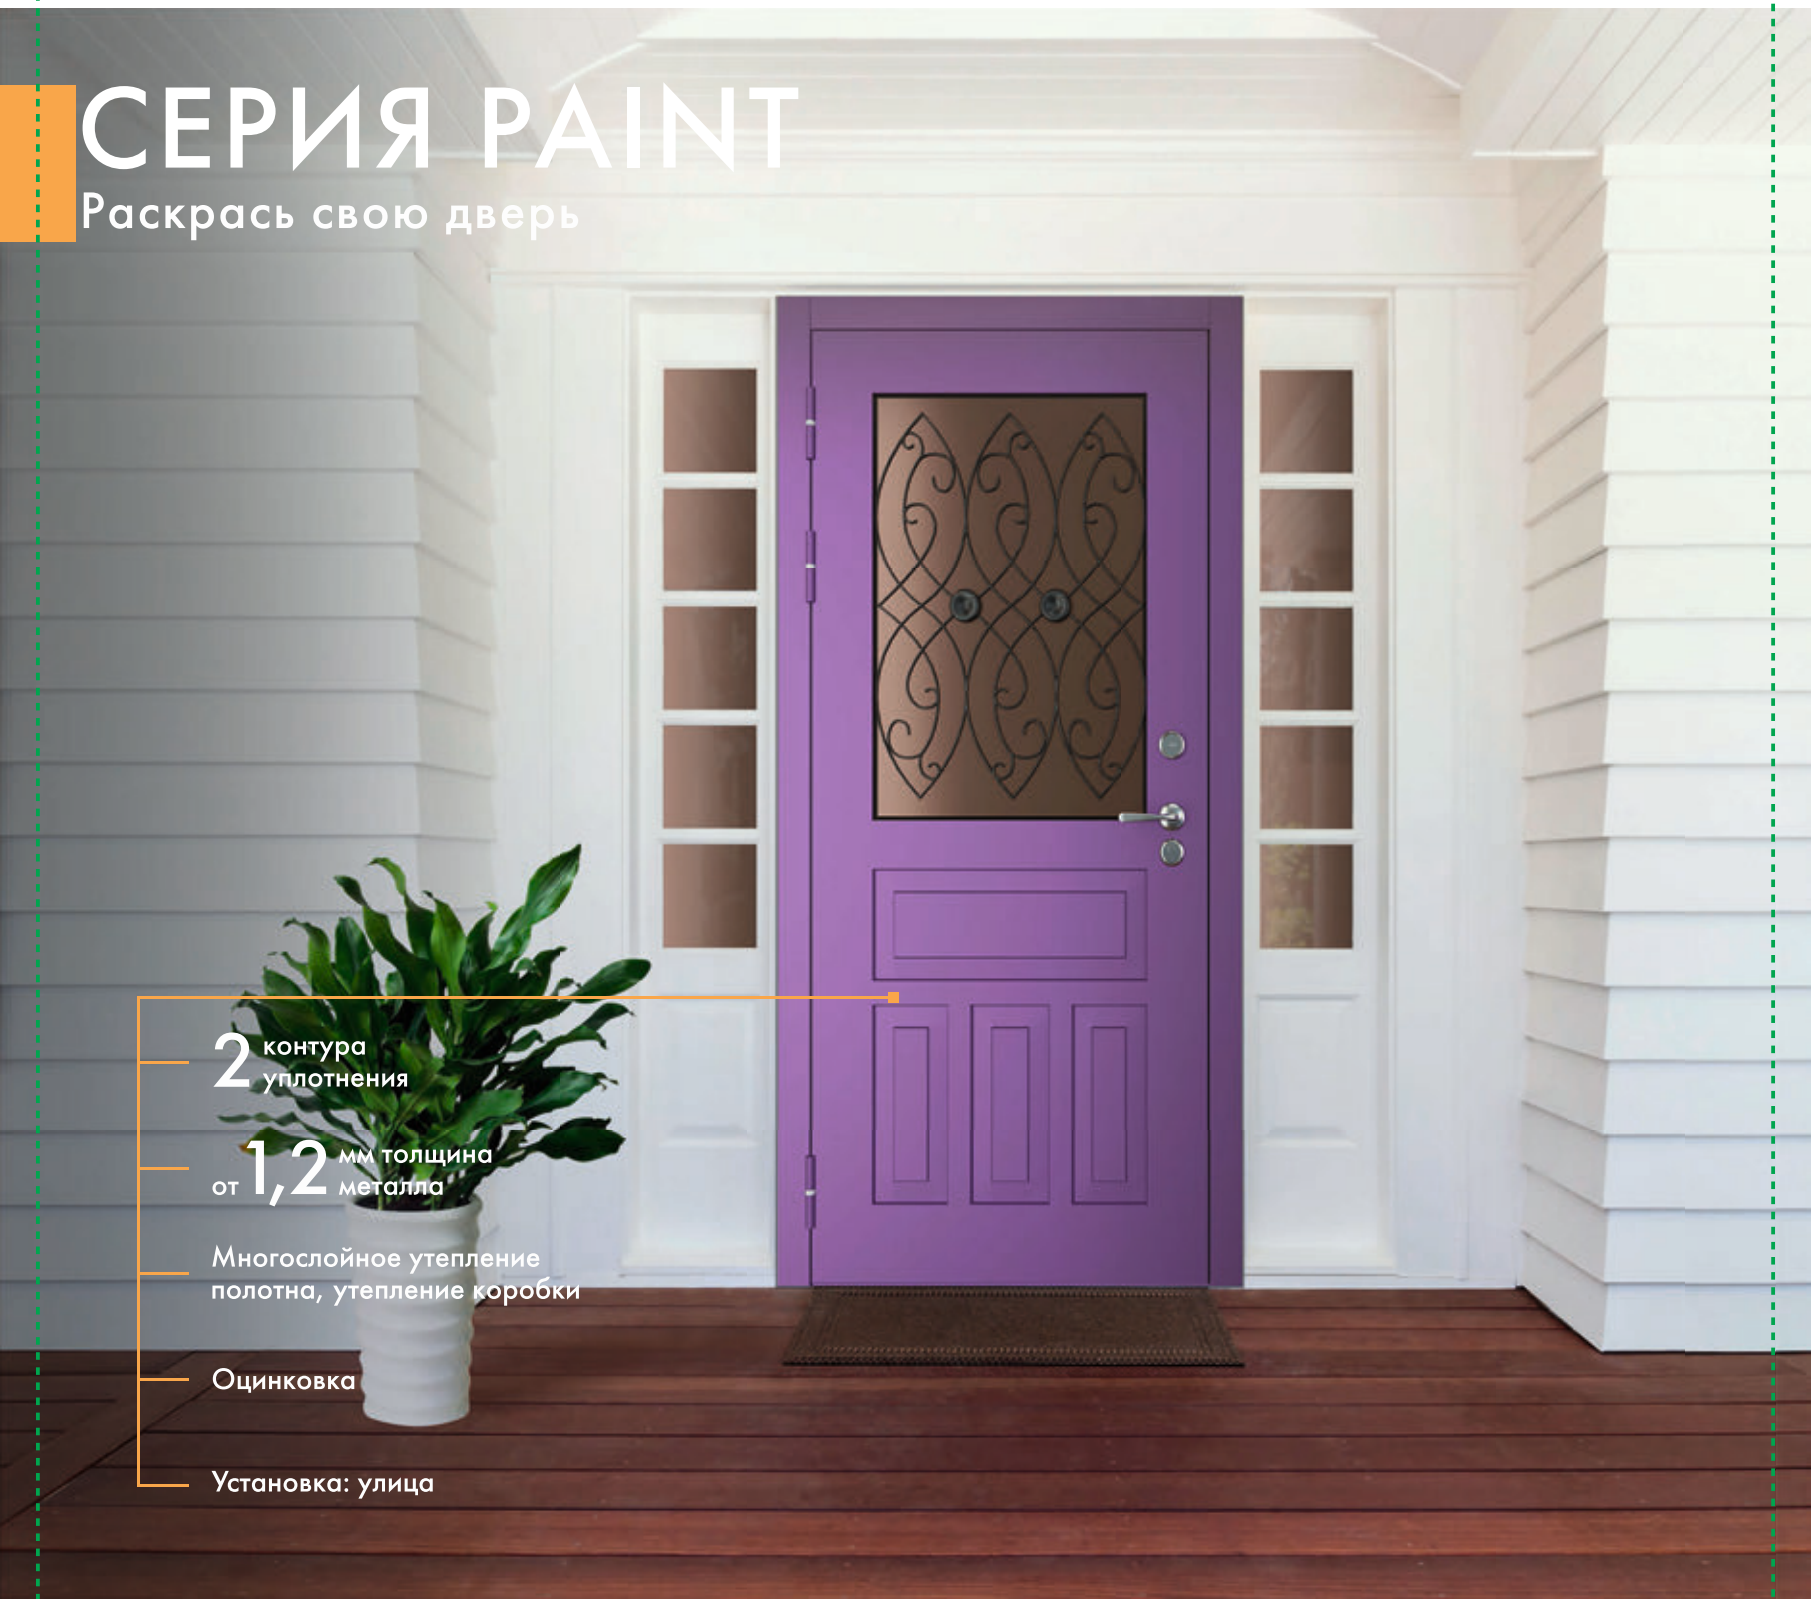

Trim 229.5 x 230.0 mm

СЕРИЯ PAINT

Раскрась свою дверь

2 контура
уплотнения

от 1,2 мм толщина
металла

Многослойное утепление
полотна, утепление коробки

Оцинковка

Установка: улица