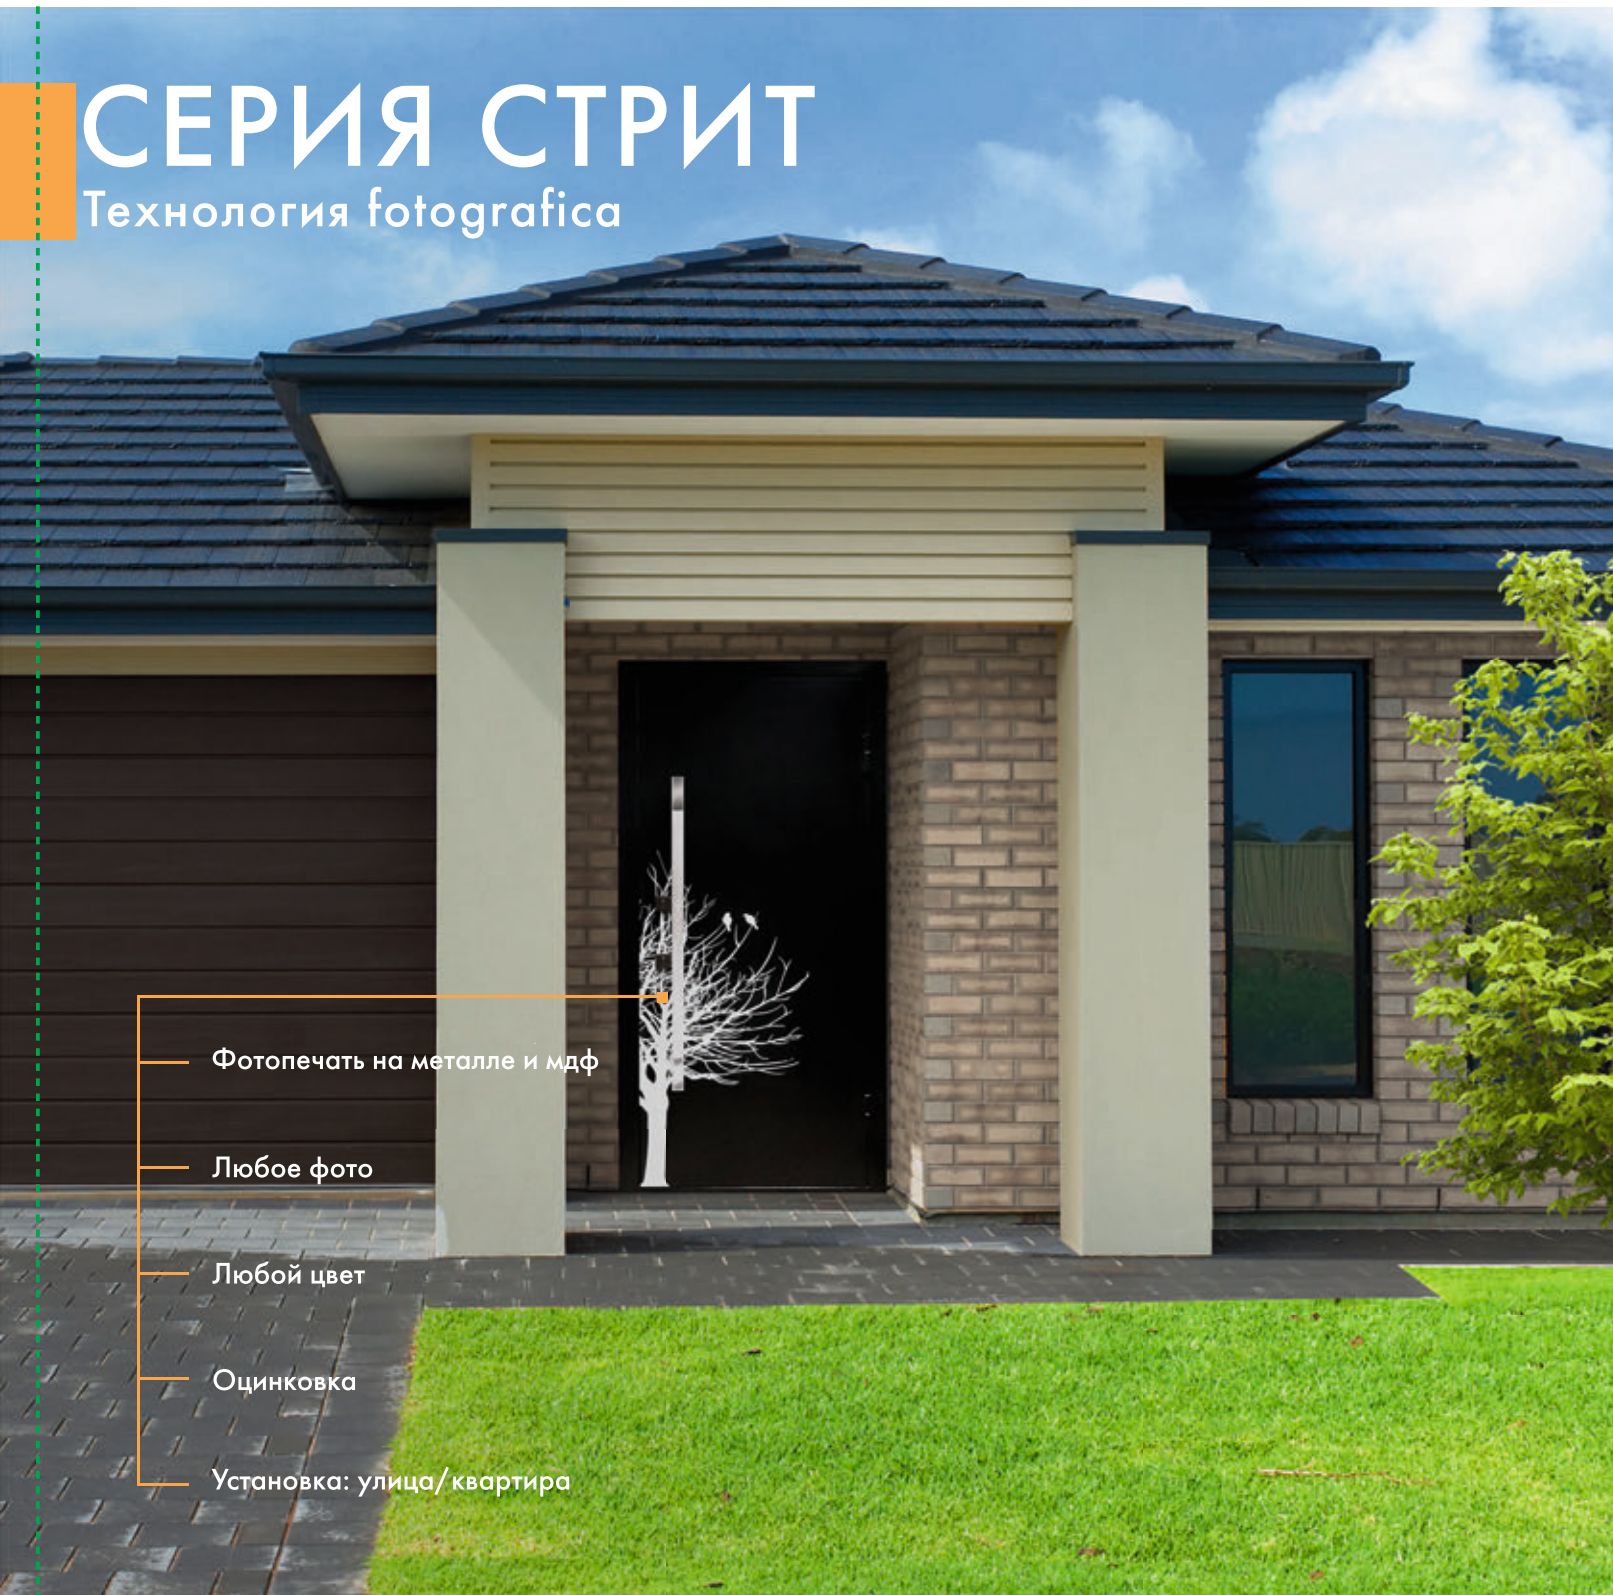

Технология fotografica

Фотопечать на металле и мдф

Любое фото

Любой цвет

Оцинковка

Установка: улица/квартира

Trim 229.5 x 230.0 mm

▪ Примеры фото для внешней стороны