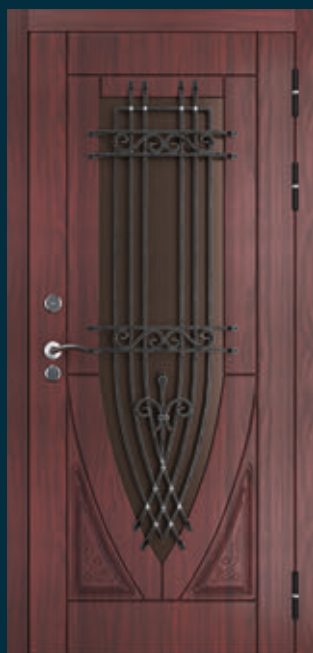

ВЕЖА 9

Внешняя сторона:

МДФ 10 уличного исполнения
фрез. P043 Вежа 9 ■ цвет «Махагон» УФ

Внутренняя сторона:

МДФ 8 мм
фрез. P043 Вежа 9 ■ цвет «Махагон» УФ

Решетка: Д9 ■ цвет «кузнечная краска+
патина серебро»

Цвет коробки: тефлон черный

Фурнитура: Гардиан 15.12 плюс

Стеклопакет: бронза в массе с напылением

*Возможно искажение цвета дверей, смотрите оригинальные образцы.