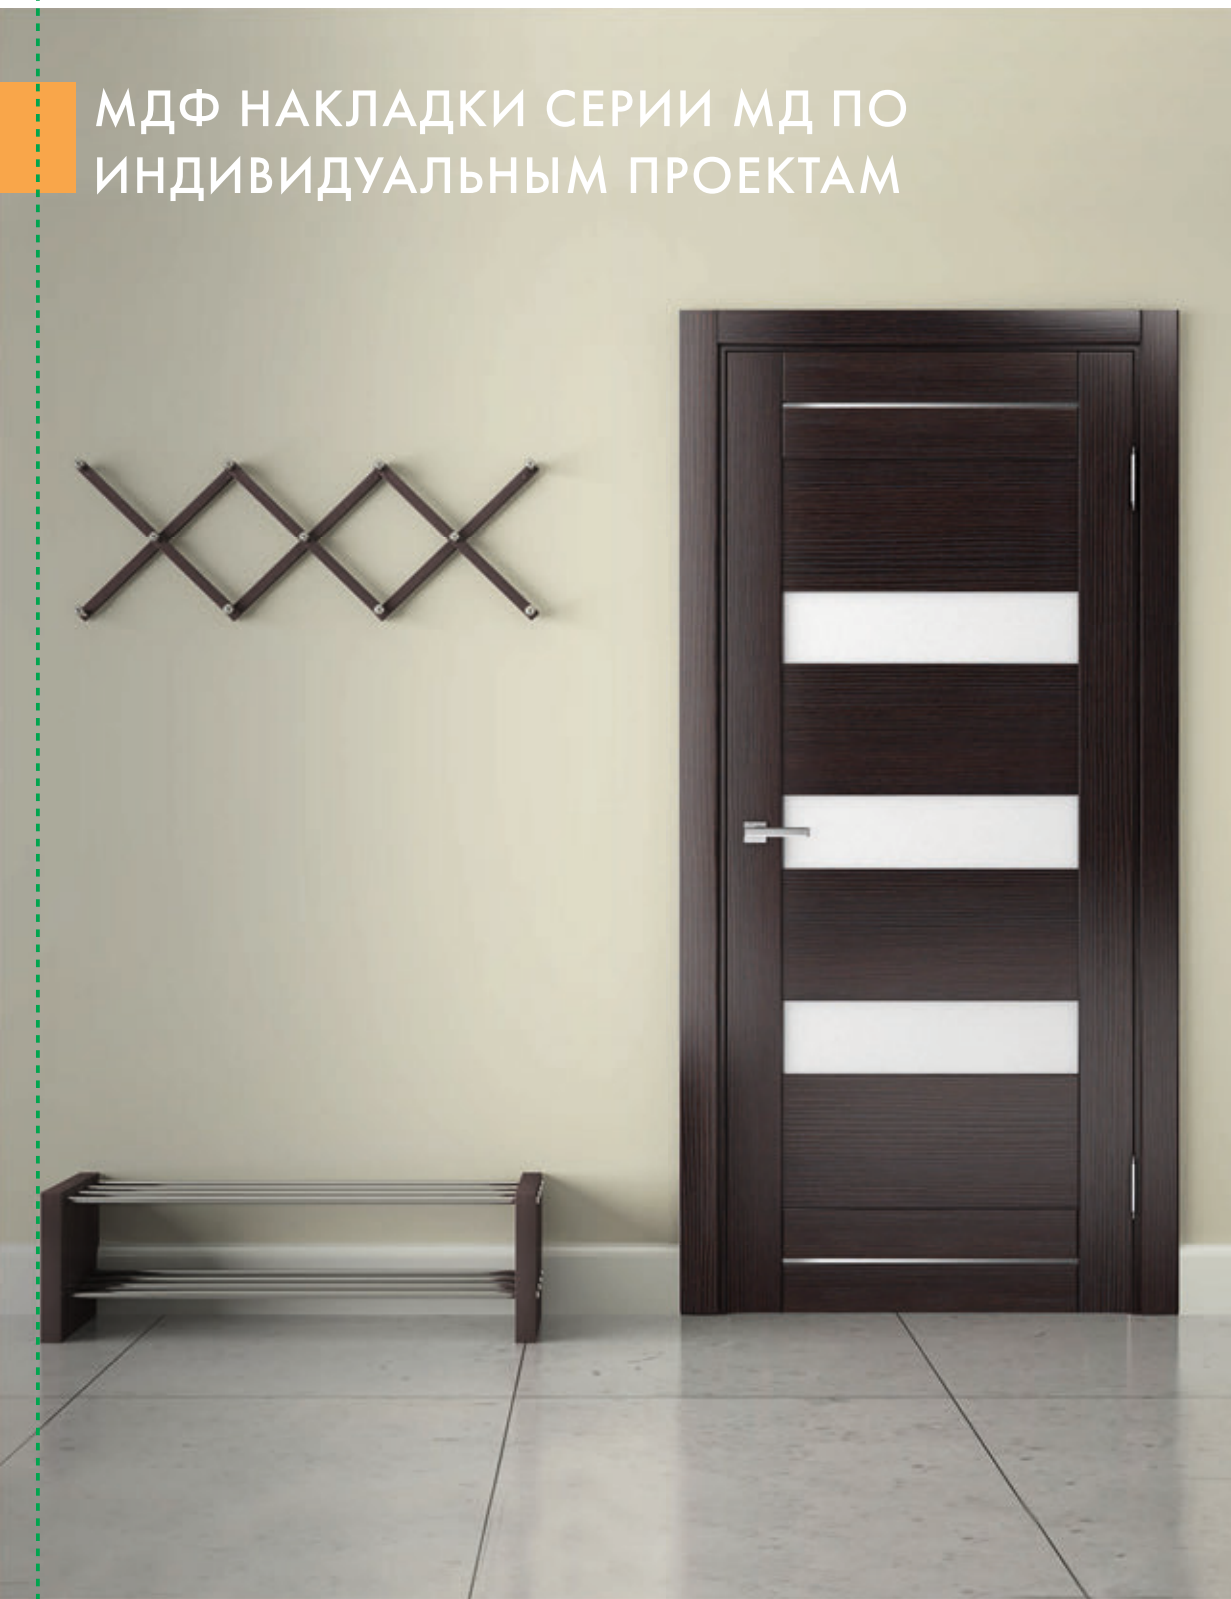

■ 3D 011

■ 3D 012

■ 3D 014

■ 3D 015

■ 3D 019

Trim 229.5 x 230.0 mm

МДФ НАКЛАДКИ СЕРИИ МД ПО ИНДИВИДУАЛЬНЫМ ПРОЕКТАМ

Цветовые решения