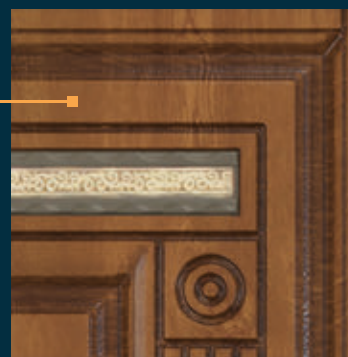

■ Декоративные вставки

* Возможно искажение цвета дверей, смотрите оригинальные образцы.