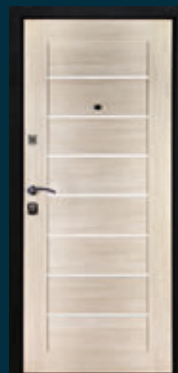

Trim 229.5 x 230.0 mm

СЕРИЯ ДВЕРНОЙ КОНСТРУКТОР

Квартира в стиле

6 вариантов
внутренних панелей

2 контура
уплотнения

Утепление
полотна и коробки

Установка: квартира

ВАРИАНТЫ ВНУТРЕННИХ ПАНЕЛЕЙ МДФ

P7 - 16мм