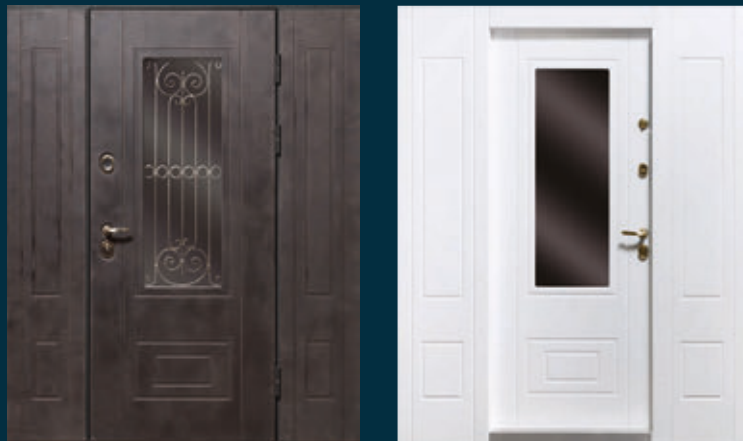

Внешняя сторона: фрез. P864
Внутренняя сторона: фрез. P864

83