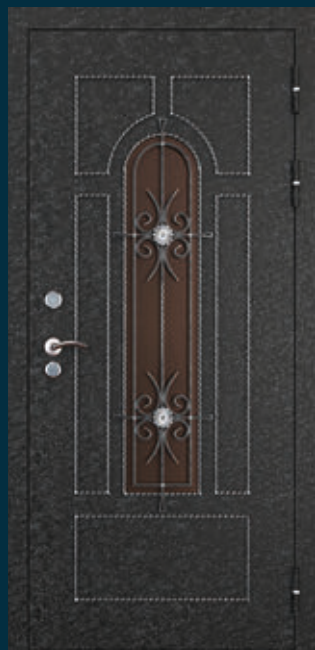

Trim 229.5 x 230.0 mm

Внешняя сторона