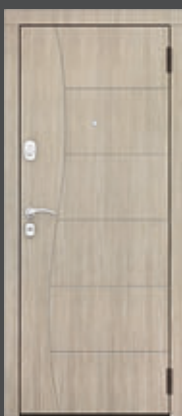

Фреза 9 мм, F

■ P520