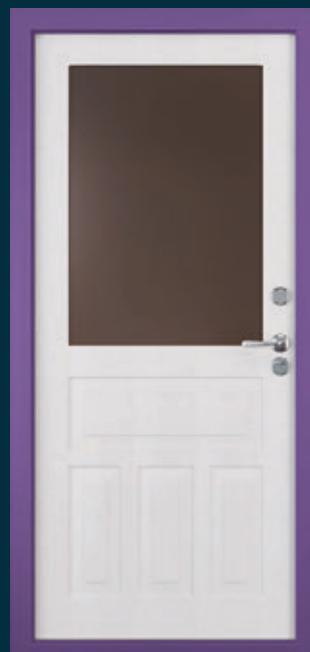

от 1,2 мм толщина
металла

Многослойное утепление
полотна, утепление коробки

Оцинковка

Установка: улица

Trim 229.5 x 230.0 mm

Внешняя сторона

Внутренняя сторона

МАРТИНО