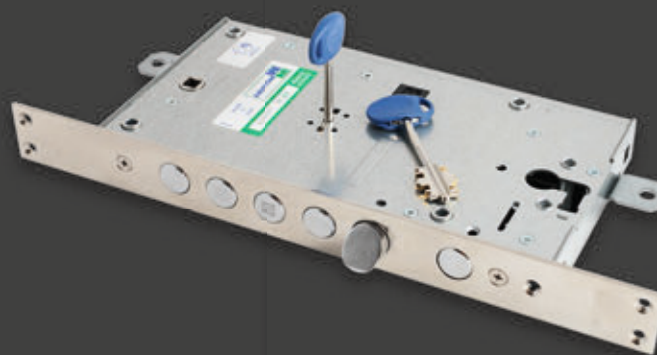

Guardian 25.14T

Mottura 85.971

Mottura 54.797
2 в 1

Trim 229.5 x 230.0 mm

ГАДЖЕТЫ

Электронные замки, открывающиеся отпечатком пальца или с вводом кода, цифровой видеоглазок дневного видения обеспечивают максимальную безопасность и конфиденциальность общественных зданий и жилых домов.