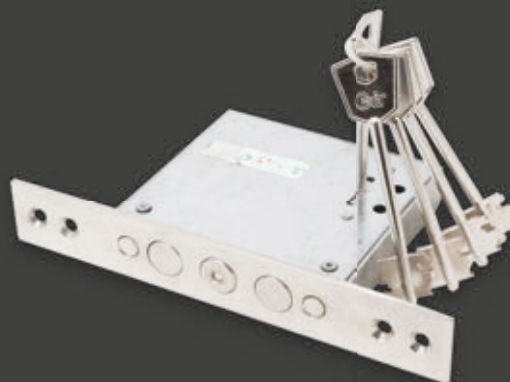

Trim 229.5 x 230.0 mm

ВЕРХНИЕ ЗАМКИ

Crit A-10