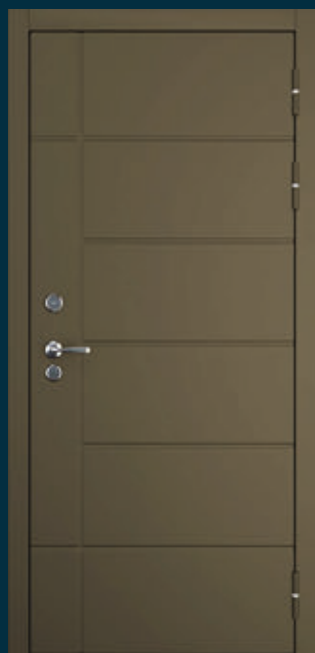

ЛИНО

Внешняя сторона:

МДФ 10 мм уличного исполнения
фрез. P598 ■ эмаль ■ цвет «гал 7039»

Внутренняя сторона:

МДФ 10 мм
фрез. P598 ■ цвет «Экосатин белый»

Цвет коробки: шагрень «7039»

Фурнитура: замок Гардиан 15.12
ручка Алекс 0860

* Возможно искажение цвета дверей, смотрите оригинальные образцы.