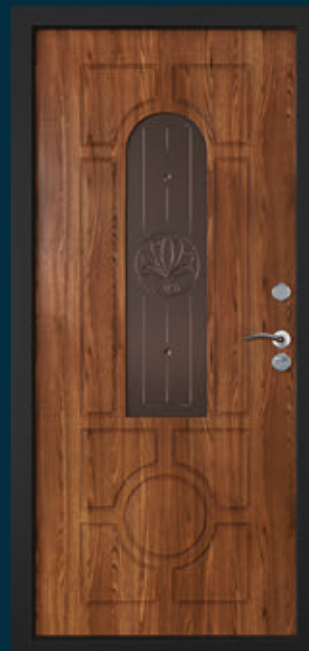

Внутренняя сторона

ЛИЛИЯ

Внешняя сторона:

МДФ 10 мм уличного исполнения
фрез. P175 ■ цвет «Дуб темный» УФ

Внутренняя сторона:

МДФ 8 мм
фрез. P175 ■ цвет «Дуб темный» УФ

Цвет коробки: тефлон черный

Фурнитура: Гардиан 15.12 плюс

Стеклопакет: бронза-витраж