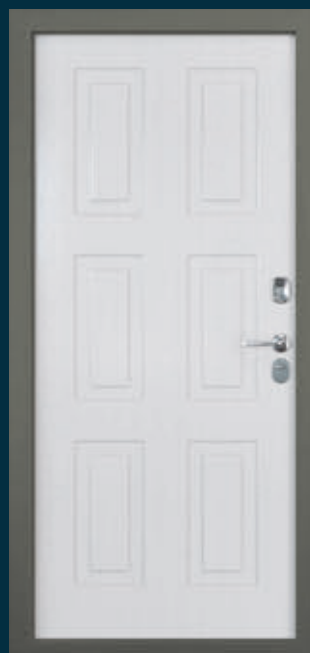

CLASSICO-6

Внешняя сторона:

фанера влагостойкая 15 мм
фрез. P809 ■ цвет «Грэй»

Внутренняя сторона:

МДФ 10 мм уличного исполнения
фрез. P809
цвет «Экоясень белый»

Цвет коробки: шагрень «7037»

Фурнитура: замок Гардиан 15.12
накладки Cit ■ броненакладка овальная
ручка Алекс 0860

* Возможно искажение цвета дверей, смотрите оригинальные образцы.