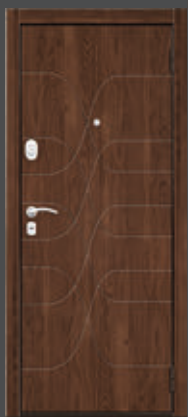

Trim 229.5 x 230.0 mm

СЕРИЯ LINE

Декоративные фрезеровки на МДФ 6 мм, 8 мм, 10 мм, и 16 мм и фанере 15 мм

в различных цветовых решениях и нестандартных размерах.

Возможна разработка индивидуального рисунка.

■ P525

Фреза 9 мм