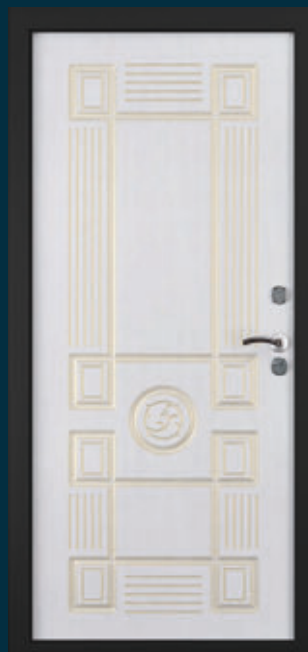

Многослойное утепление
полотна, утепление коробки

Оцинковка

Установка: улица/квартира

Trim 229.5 x 230.0 mm

Внешняя сторона

Внутренняя сторона

ВЕЖА 5/2

Внешняя сторона: