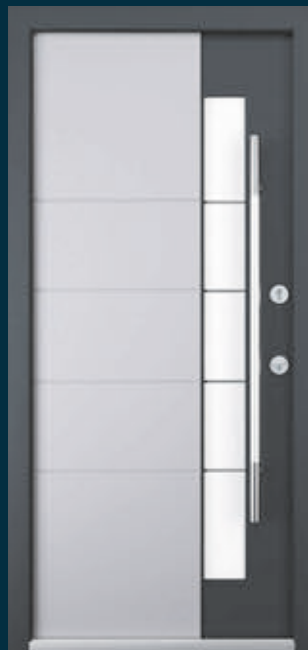

Оцинковка

Установка: улица

Trim 229.5 x 230.0 mm

Внешняя сторона

Внутренняя сторона

INOX S-17

NEW

Внешняя сторона: