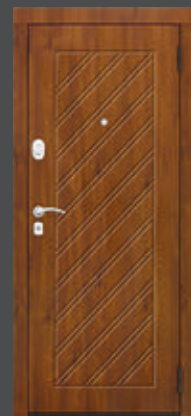

■ P510

Фреза 32 мм+9 мм

■ P176

Фреза 32 мм, F

■ P439

Фреза 12 мм

■ F - возможно исполнение рисунка на фанере

Trim 229.5 x 230.0 mm