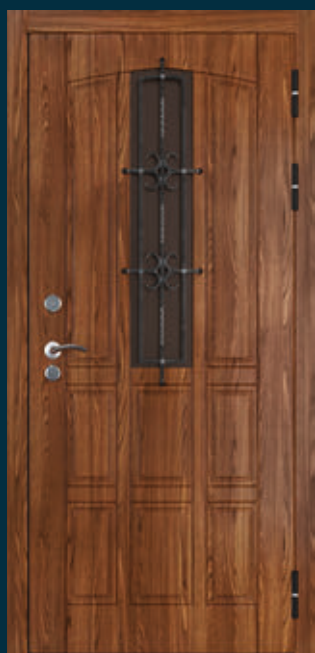

Внутренняя сторона:

МДФ 8 мм
фрез. Р778 ■ цвет «Дуб темный» УФ

Решетка: Д20 ■ цвет «кузнечная
краска+патина бронза»

Цвет коробки: тефлон черный

Фурнитура: Гардиан 15.12 плюс

Стеклопакет: бронза в массе с напылением