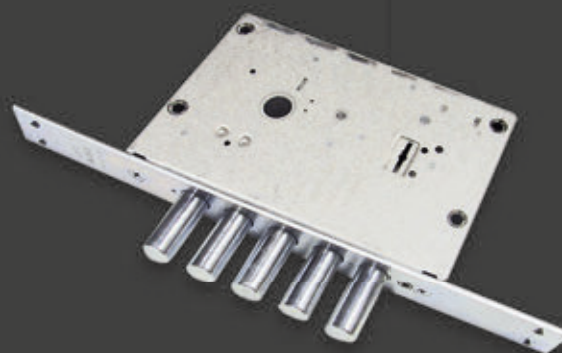

Cisa 57.675
с перекодировкой