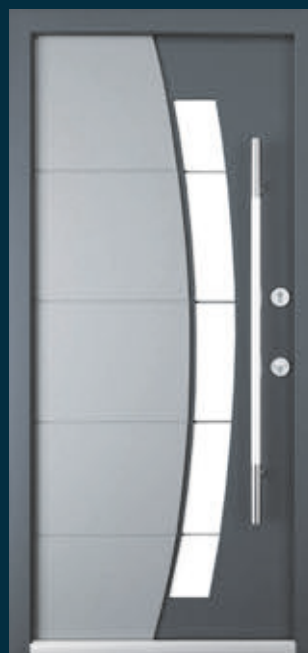

INOX S-16

NEW

Внешняя сторона:

двухуровневый МДФ уличного исполнения:
10 мм в зоне ral 7024, 22 мм в зоне ral 9006
фрез. Inox-16 ■ эмаль

Внутренняя сторона:

двухуровневый МДФ уличного исполнения:
10 мм в зоне ral 7024, 22 мм в зоне ral 9006
фрез. Inox-16 ■ эмаль

Цвет коробки: двухцветный окрас коробки:
шагрень «7024» ■ «9006»

Фурнитура: База 2

Стеклопакет: матовый

* Возможно искажение цвета дверей, смотрите оригинальные образцы.