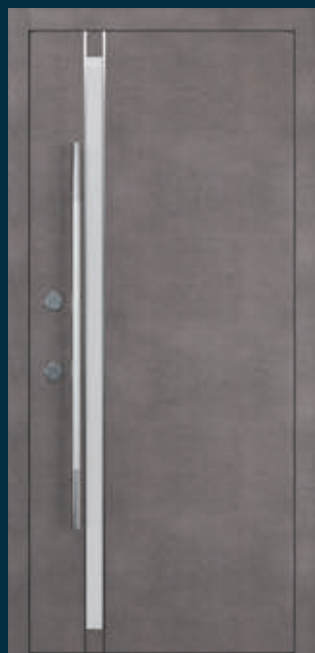

MODERN-2

Внешняя сторона:

фанера влагостойкая 15мм
цвет «Грэй»
декоративные вставки из нержавеющей стали

Внутренняя сторона:

МДФ 10мм уличного исполнения
цвет «Дуб полярный»
декоративные вставки из нержавеющей стали

Цвет коробки: шагрень «7037»

Фурнитура: База 2

Стеклопакет: матовый

* Возможно искажение цвета дверей, смотрите оригинальные образцы.