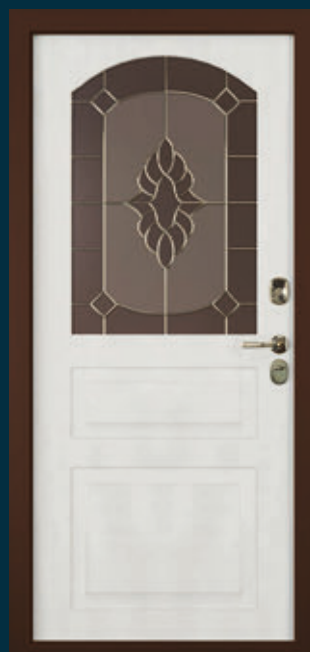

Фурнитура: : замок Гардиан 15.12
накладки Cit ■ броненакладка овальная
ручка Алекс 0860

CLASSICO-4

Внешняя сторона:

фанера влагостойкая 15 мм
фрез. P1 ■ цвет «Мореный дуб»

Внутренняя сторона:

МДФ 10 мм уличного исполнения
фрез. P1
цвет «Экодуб молочный»